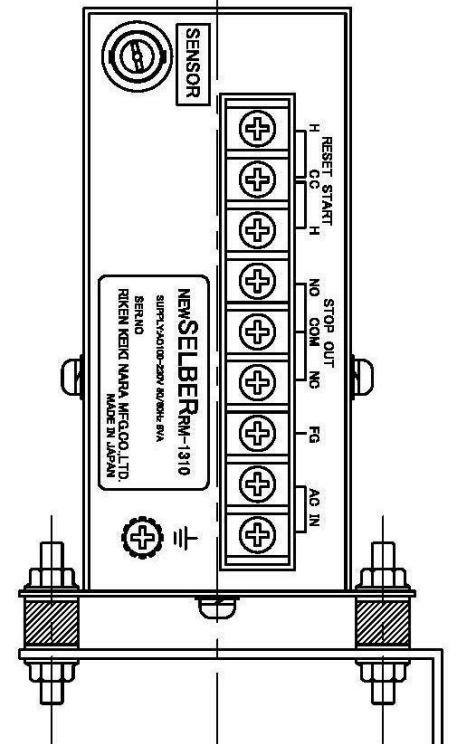

寸法	18未満	18以上50未満	50以上120未満	120以上260未満	260以上500未満	500以上1000未満	1000以上
標準寸法	0.1	0.15	0.2	0.3	0.4	0.5	0.7
公差	0.2	0.3	0.4	0.6	0.8	1.0	1.2
公差	0.4	0.6	0.8	1.2	1.6	2.0	2.5

外観寸法図 (参考図) この図面は、参考図面です。仕様・寸法は予告無く変更することがあります。正式な外観承認図を必要とされる場合は、弊社 営業技術課まで ご依頼ください。

単位: mm

名称  
NEW SELBER V 外観図  
RM-1310  
図番  
ERM1310-GA1-01