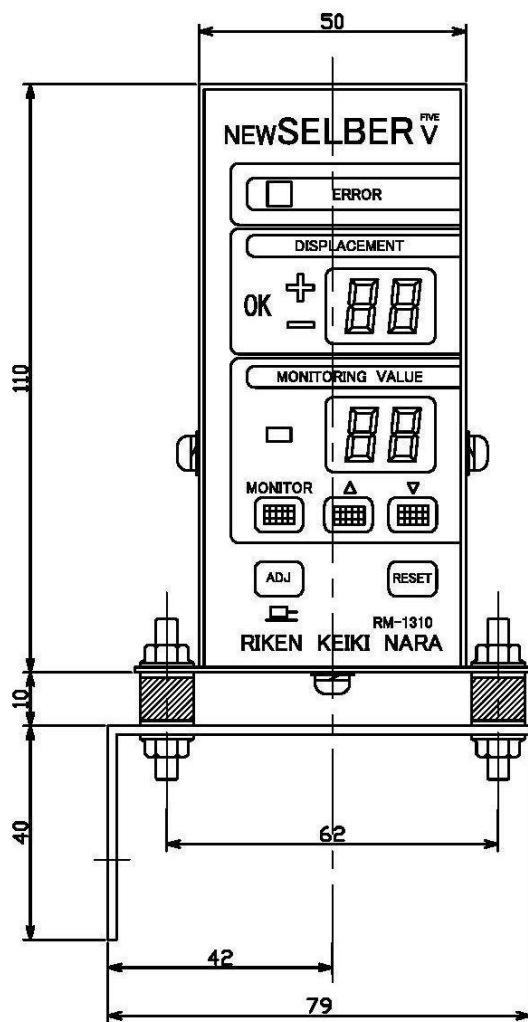

寸法	18未満	18以上50未満	50以上120未満	120以上260未満	260以上500未満	500以上1000未満	1000以上
標準寸法	0.1	0.15	0.2	0.3	0.4	0.5	0.7
公差	0.2	0.3	0.4	0.6	0.8	1.0	1.2
公差	0.4	0.6	0.8	1.2	1.6	2.0	2.5

外観寸法図 (参考図) この図面は、参考図面です。仕様・寸法は予告無く変更することがあります。正式な外観承認図を必要とされる場合は、弊社 営業技術課まで ご依頼ください。

単位: mm

名称  
NEW SELBER V 外観図  
RM-1310  
図番  
ERM1310-GA1-01