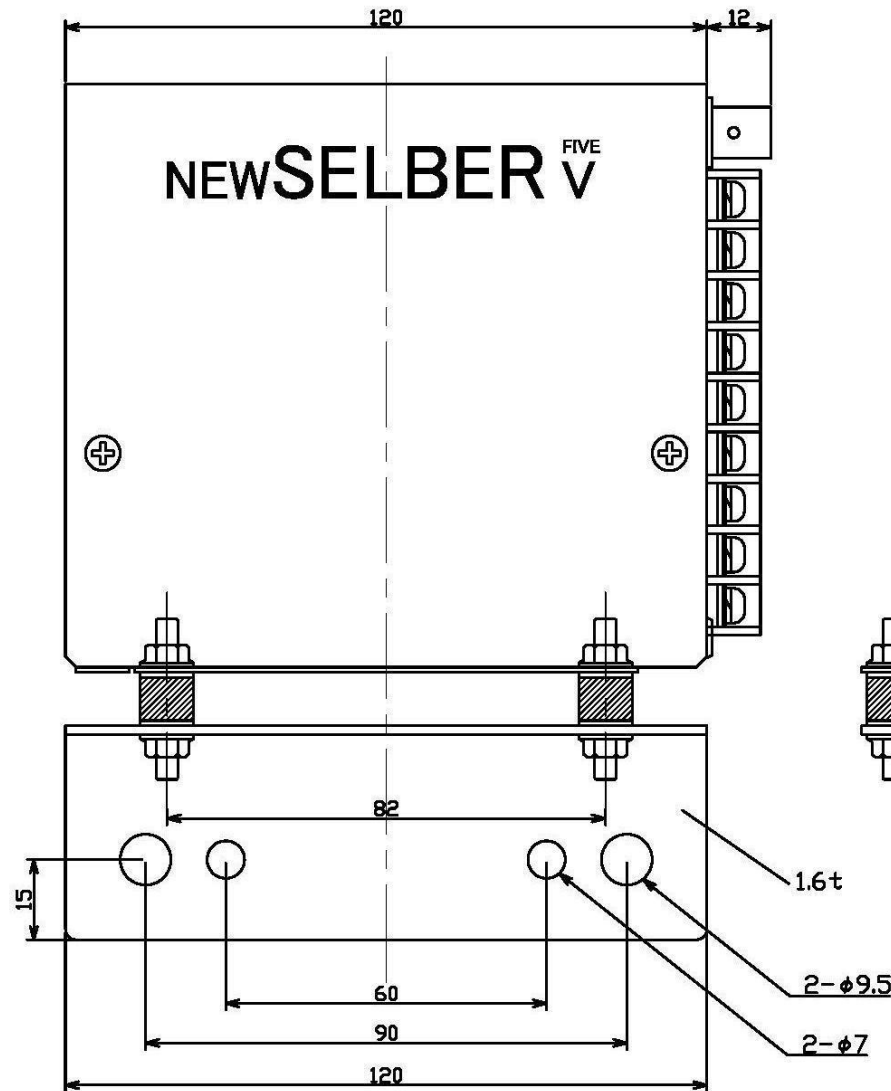

寸法	18未満	18以上50未満	50以上120未満	120以上260未満	260以上500未満	500以上1000未満	1000以上
標準寸法	0.1	0.15	0.2	0.3	0.4	0.5	0.7
公差	0.2	0.3	0.4	0.6	0.8	1.0	1.2
公差	0.4	0.6	0.8	1.2	1.6	2.0	2.5

外観寸法図 (参考図) この図面は、参考図面です。仕様・寸法は予告無く変更することがあります。正式な外観承認図を必要とされる場合は、弊社 営業技術課まで ご依頼ください。

単位: mm

名称  
NEW SELBER V 外観図  
RM-1310  
図番  
ERM1310-GA1-01